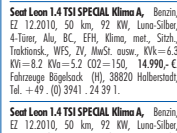

Skoda Fabia 1.2 HTP Classic 55 PS, Benzin, EZ 09.2005, 38.500 km, 40 kW, perlgrün-silber, 4-Türer, BC,