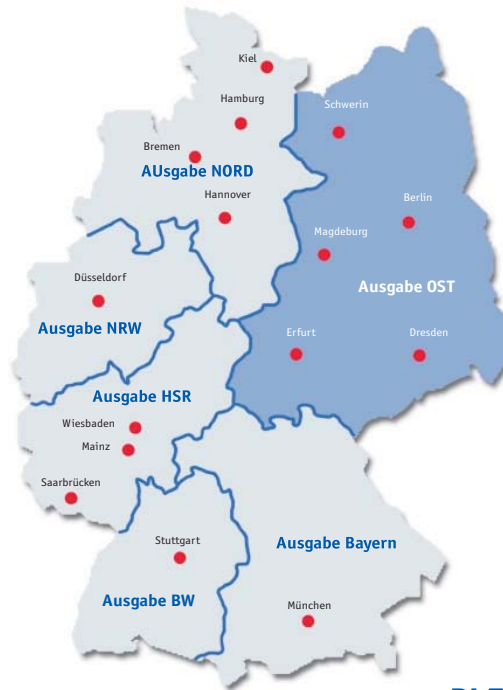

Ostdeutschland

Der Automarkt Ostdeutschland bietet Ihnen über 4.215 topaktuelle Fahrzeugangebote von Händler und Privat aus Ihrer Region, darunter zahlreiche Bildanzeigen. Alle Inserate kommen aus der Internet-Autobörse webauto.de.

INHALTVERZEICHNIS

ALFA ROMEO . . . 3	LAND ROVER . . . 24
ASTON MARTIN 3	LEXUS . . . 24
AUDI . . . 3	LINCOLN . . . 24
BENTLEY . . . 10	MAZDA . . . 24
BMW . . . 10	MERCEDES-BENZ 25
CHEVROLET . . 14	MG . . . 30
CHRYSLER . . . 15	MINI . . . 30
CITROEN . . . 15	MITSUBISHI . . 30
CORVETTE . . . 16	NISSAN . . . 30
DACIA . . . 16	OPEL . . . 32
DAEWOO . . . 17	PEUGEOT . . . 34
DAIHATSU . . . 17	PORSCHE . . . 35
DODGE . . . 17	RENAULT . . . 35
FERRARI . . . 17	ROVER . . . 38
FIAT . . . 17	SAAB . . . 38
FORD . . . 18	SEAT . . . 38
HONDA . . . 22	SKODA . . . 39
HYUNDAI . . . 22	SMART . . . 40
IVECO . . . 23	SONSTIGE . . . 41
JAGUAR . . . 23	SSANGYONG . . 41
KARMANN . . . 23	SUZUKI . . . 41
KIA . . . 23	TOYOTA . . . 41
LADA . . . 24	TRIUMPH . . . 42
LAMBORGHINI. 24	VOLVO . . . 42
LANCIA . . . 24	VW . . . 43

Automarkt-Ausgaben

Der "Automarkt" erscheint bundesweit in 6 Regionen:

DIE NÄCHSTE AUSGABE ERSCHEINT AM 25.03.2011!

PLZ Gebiete in "Ostdeutschland"

Jedes Inserat im "Automarkt" enthält eine PLZ.

Anhand der ersten beiden Ziffern dieser PLZ können Sie sehen, aus welchem Gebiet der Fahrzeuganbieter kommt.